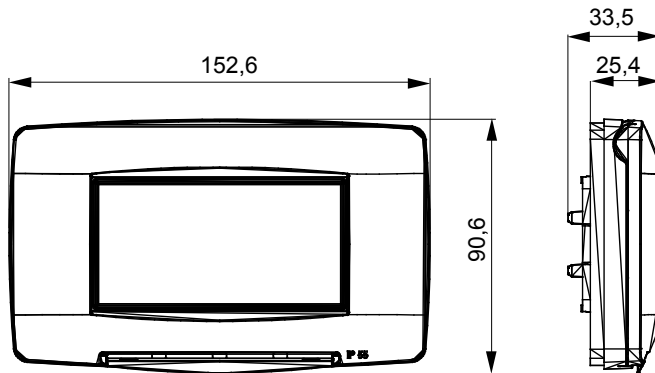

Chorus háztartási díszítőkeret sorozat, melynek termékei számos különböző formában, színben, anyagban és kidolgozásban elérhetőek. Hat különböző kivitelben elérhető (ONE, GEO, LUX, ICE és ICE Touch) a téglalap alakú szerelvénydobozokhoz, amelyek kapacitása legfeljebb 12 modul, illetve három különböző kivitelben (ONE International, GEO International és LUX International) a kerek/négyzet alakú szerelvénydobozokhoz - egyszeres vagy kombinált vízszintes vagy függőleges konfigurációkban, 2-től 2+2+2+2 modul kapacitásig. Minden Chorus díszítőkeret ugyanazokat a szerelőkereteket használja, további rögzítőelemek alkalmazásának szükségessége nélkül. A termékcsalád tartalmaz továbbá teli díszítőkereteket, IP55 védettséggel rendelkező vízmentes díszítőkereteket és profil kereteket is.

Leírás	4 férőhely	Szín	Fényes fehér
Alapanyag	Technopolimer	Felület	Fényes
IP védettség szintje	IP55	dobozhoz	Téglalap alakú
Tartozék szerelőkeret	GW16804	Izzóhuzalos vizsgálat:	650°C
Hőállóság (golyós nyomópróba)	70°C	Szabvány	EN 60669-1
Elektronikai kód	0110		

DIMENSIONAL

TECHNICAL SYMBOLOGY

IP

IP55

GWT

650°C

70°C

STANDARDS/APPROVALS